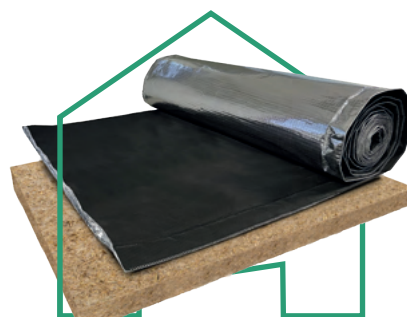

**MULTI-RÉFLECTEURS
RESPIRANTS**

POUR ISOLATION DES TOITS

Des composants micro-perforés
associés à un écran de sous toiture HPV.
Performances thermiques
en faible épaisseur

**MULTI-RÉFLECTEURS
COMBINÉS**

POUR TOUTE ISOLATION

Association de la technologie
de multi-réflecteurs respirants
et de panneaux en fibres biosourcés.

**MULTI-RÉFLECTEURS
ÉTANCHES**

**POUR ISOLATION DES COMBLES
ET MURS INTÉRIEU**

Des films réflecteurs alliés
à des couches intermédiaires
en ouate, mousse, laine de lin.
Totalement étanches à l'air
et à la vapeur d'eau.

**THERMO-RÉFLECTEURS
BULLES**

**SPÉCIALEMENT ADAPTÉS AUX
CONSTRUCTIONS MODULAIRES
ET AGRICOLES**

Une ou plusieurs couches
de mousse/bulles,
recouverte(s) de part et d'autre
d'un film réfléchissant.

ATI ISOLATION - 146, Avenue du Bicentenaire - 01120 DAGNEUX - France | Tél.: 00 33 (0)4 78 80 51 89 | Fax: 00 33 (0) 47 80 94 39 | info@ati-isolation.com

**MULTI-RÉFLECTEUR
RESPIRANT
SUR TOITURE**

LE TECH PRO UNE ISOLATION VERTE

UNE COMPOSITION QUI CUMULE LES AVANTAGES

Avec son écran réflecteur HPV métallisé, tracé à débordement aluminisé, l'isolant Tech Pro a un pouvoir de réflexion très élevé. Souple et léger, il s'adapte à toutes les formes.