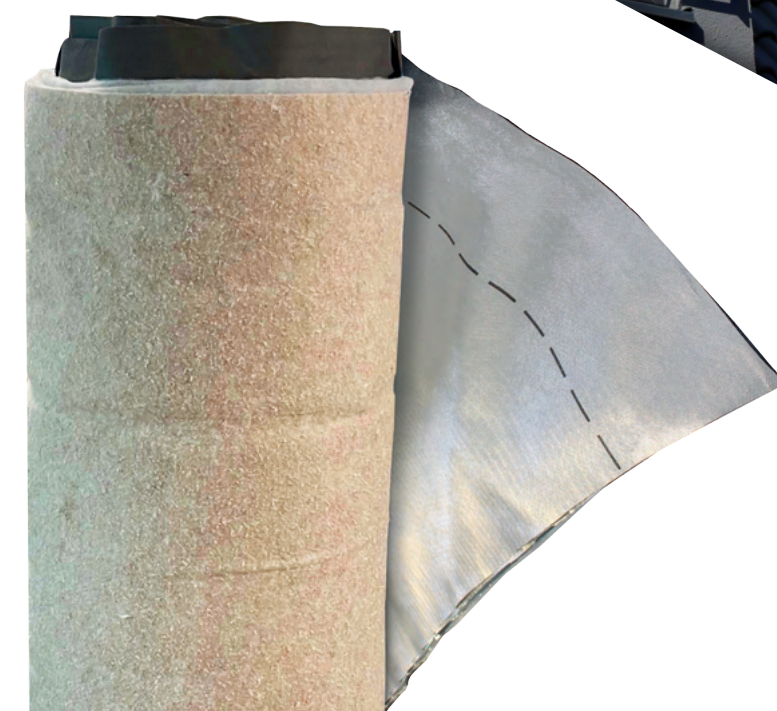

POUR TOUTE ISOLATION

Association de la technologie
de multi-réflecteurs respirants
et de panneaux en fibres biosourcés.

**MULTI-RÉFLECTEURS
ÉTANCHES**

**POUR ISOLATION DES COMBLES
ET MURS INTÉRIEU**

Des films réflecteurs alliés
à des couches intermédiaires
en ouate, mousse, laine de lin.
Totalement étanches à l'air
et à la vapeur d'eau.

**THERMO-RÉFLECTEURS
BULLES**

**SPÉCIALEMENT ADAPTÉS AUX
CONSTRUCTIONS MODULAIRES
ET AGRICOLES**

Une ou plusieurs couches
de mousse/bulles,
recouverte(s) de part et d'autre
d'un film réfléchissant.

ATI ISOLATION - 146, Avenue du Bicentenaire - 01120 DAGNEUX - France | Tél.: 00 33 (0)4 78 80 51 89 | Fax: 00 33 (0) 47 80 94 39 | info@ati-isolation.com

**MULTI-RÉFLECTEUR
RESPIRANT
SUR TOITURE**

LE TECH PRO UNE ISOLATION VERTE

UNE COMPOSITION QUI CUMULE LES AVANTAGES

Avec son écran réflecteur HPV métallisé, tracé à débordement aluminisé, l'isolant Tech Pro a un pouvoir de réflexion très élevé. Souple et léger, il s'adapte à toutes les formes.

- La fibre végétale de lin, absorbe l'humidité pour la restitué quand il fait chaud et régule l'hygrométrie.
- Les coutures latérales permettent une finition optimale.

Ati TECH PRO

La solution d'isolation durable