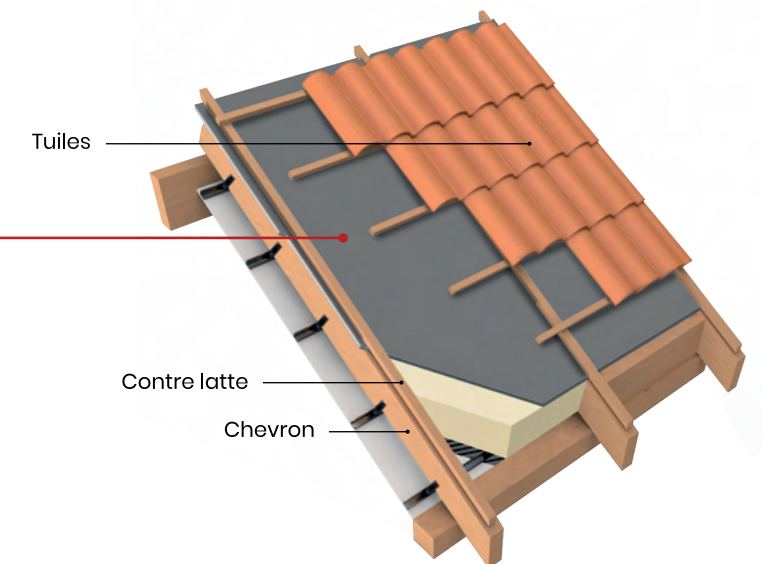

Isolant mince TECH PRO

UTILISATION DE PRODUITS NATURELS FIBRES VÉGÉTALES A HAUTE DENSITÉ

(coton + lin)
Garantie un confort thermique et une bonne isolation acoustique