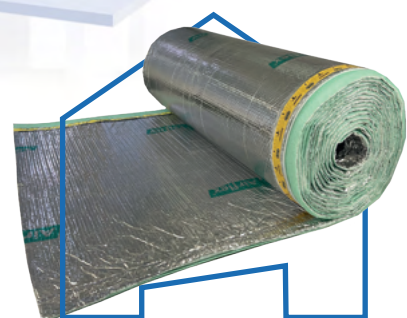

**MULTI-RÉFLECTEURS
RESPIRANTS**

POUR ISOLATION DES TOITS

Des composants micro-perforés
associés à un écran de sous toiture HPV.
Performances thermiques
en faible épaisseur

**MULTI-RÉFLECTEURS
COMBINÉS**

POUR TOUTE ISOLATION

Association de la technologie
de multi-réflecteurs respirants
et de panneaux en fibres biosourcés.

**MULTI-RÉFLECTEURS
ÉTANCHES**

**POUR ISOLATION DES COMBLES
ET MURS INTÉRIEU**

Des films réflecteurs alliés
à des couches intermédiaires
en ouate, mousse, laine de lin.
Totalement étanches à l'air
et à la vapeur d'eau.

**THERMO-RÉFLECTEURS
BULLES**

**SPÉCIALEMENT ADAPTÉS AUX
CONSTRUCTIONS MODULAIRES
ET AGRICOLES**

Une ou plusieurs couches
de mousse/bulles,
recouverte(s) de part et d'autre
d'un film réfléchissant.

ATI ISOLATION - 146, Avenue du Bicentenaire - 01120 DAGNEUX - France | Tél.: 00 33 (0)4 78 80 51 89 | Fax: 00 33 (0) 47 80 94 39 | info@ati-isolation.com

**MULTI-RÉFLECTEUR
RESPIRANT
SUR TOITURE**

LE TECH PRO UNE ISOLATION VERTE

UNE COMPOSITION QUI CUMULE LES AVANTAGES

Avec son écran réflecteur HPV métallisé, tracé à débordement aluminisé, l'isolant Tech Pro a un pouvoir de réflexion très élevé. Souple et léger, il s'adapte à toutes les formes.